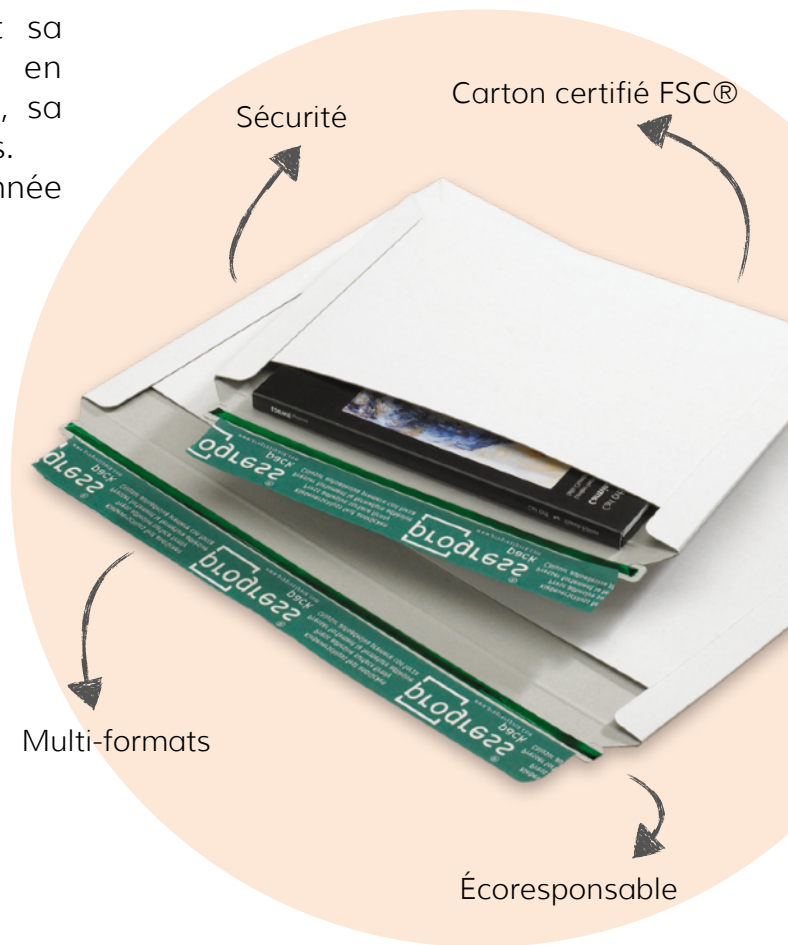

# Enveloppes cartonnées d'expédition

## Ouverture horizontale

Les enveloppes en carton FSC® d'expédition sont une alternative idéale aux enveloppes renforcées en plastique. Elles proposent une fermeture sécurisée grâce à son joint auto-adhésif et sa bande d'ouverture déchirable. L'emballage en carton permet de protéger contre tout pliage, sa légèreté permet une réduction des frais de ports. Tamponnez ou imprimez votre enveloppe cartonnée comme il vous plaira grâce à son étanchéité.

### Caractéristiques

Dimensions à l'intérieur	218 x 122
	225 x 160
	246 x 172
	320 x 225
	348 x 246
Format	DL, A5, C5, A4, C4
Poids (g)	18, 30, 32, 67, 69
Couleurs	Blanc, noir, naturel
Certification	FSC®