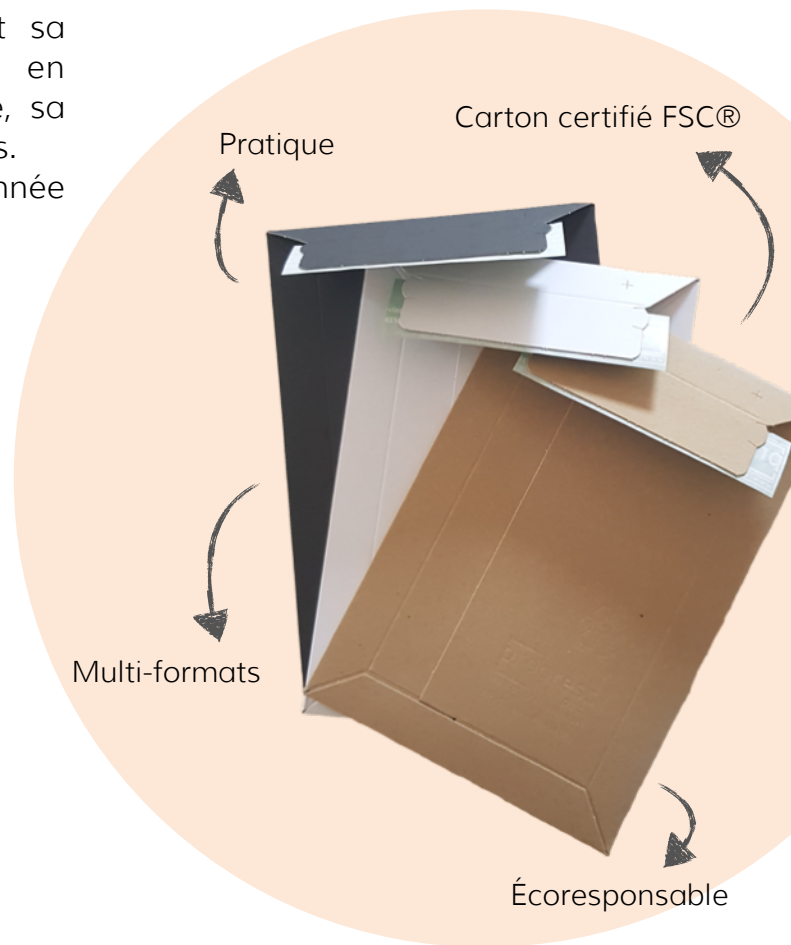

Enveloppes cartonnées d'expédition

Ouverture verticale

Les enveloppes en carton FSC® d'expédition sont une alternative idéale aux enveloppes renforcées en plastique. Elles proposent une fermeture sécurisée grâce à son joint auto-adhésif et sa bande d'ouverture déchirable. L'emballage en carton permet de protéger contre tout pliage, sa légèreté permet une réduction des frais de ports. Tamponnez ou imprimez votre enveloppe cartonnée comme il vous plaira grâce à son étanchéité.

Caractéristiques

Dimensions à l'intérieur	173 x 240 x -30 205 x 262 x -30 235 x 262 x -30 237 x 342 x -30 255 x 342 x -30 285 x 365 x -30 309 x 447 x -30
Format	A5, B5+, A4+, C4, B4, A3
Poids (g)	53, 69, 89, 100, 106, 125, 158
Couleurs	Blanc, noir, naturel
Certification	FSC®